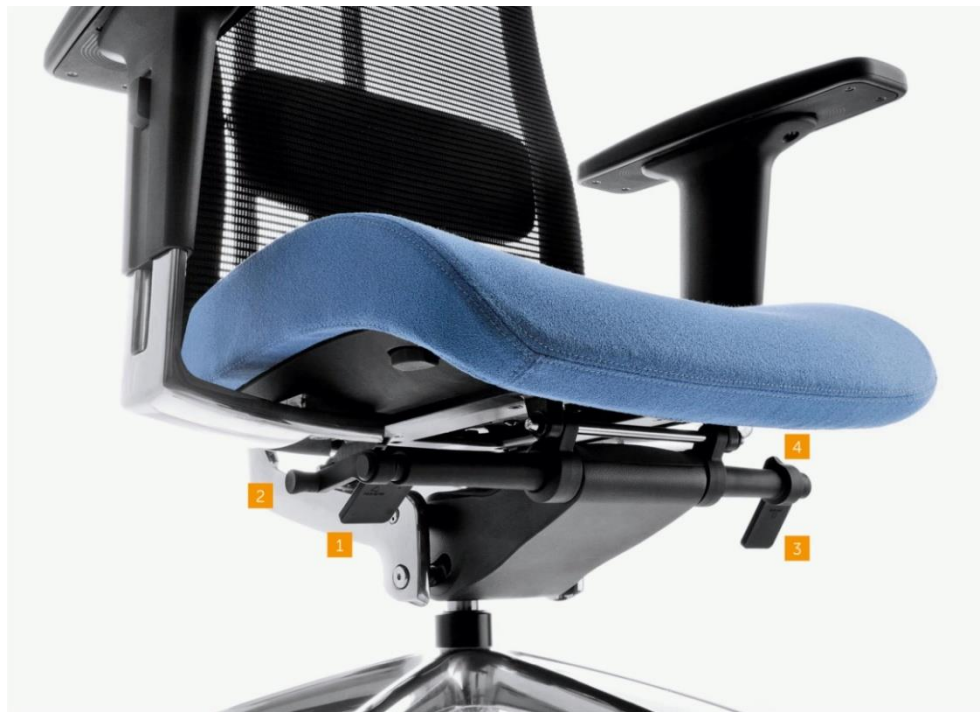

ACTION

profim

Action - это самое большое и современное кресло для руководителей среди продукции Profim. Оно обеспечивает большой комфорт и удобную позицию тела. Такие функции, как плавная регулировка угла спинки и сиденья, регулировка поясничного упора и широкие регулируемые подлокотники, способствуют исключительной эргономике кресла. Отличительной особенностью модели является широкий и регулируемый подголовник – обеспечивает прочную поддержку головы и шеи пользователя.

Формы кресла подчеркиваются использованием алюминиевых элементов и декоративных колесиков, которые придают его слегка индустриальный характер.

Action - уникальное кресло с рядом функциональных особенностей - отличный пример хорошей эргономики.

Сетчатая
спинка

Спинка кресла **Action** имеет специальную анатомическую форму, которая очень точно повторяет изгибы позвоночника.

Независимо от типа спинки, подголовник всегда обит сеткой

Регулировки кресла

Механизм синхронизации движения наклона сиденья/спинки с возможностью регулировки пружины натяжения наклона спинки по весу сидящего человека с дополнительными функциями: сиденье регулируется по глубине, наклон сиденья/спинки/