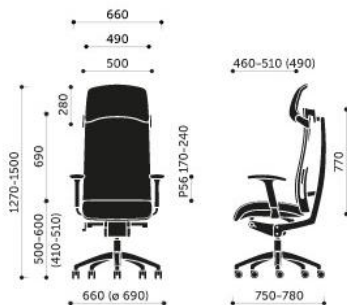

1 Регулировка глубины сиденья

2 Регулировка поясничной поддержки (вверх-вниз)

3 Регулировка подголовника

4 Регулировка подлокотников в 3х положениях

Размеры кресел

100SFL

105SFL

110SFL

115SFL

Кресло выдерживает повышенную нагрузку - до 150 килограмм

Видео-обзор кресла Action

profim

profim

profim

profim

Контакты