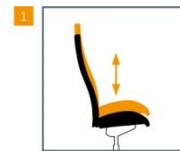

Сетчатая
спинка

Спинка кресла **Action** имеет специальную анатомическую форму, которая очень точно повторяет изгибы позвоночника.

Независимо от типа спинки, подголовник всегда обит сеткой

Регулировки кресла

Механизм синхронизации движения наклона сиденья/спинки с возможностью регулировки пружины натяжения наклона спинки по весу сидящего человека с дополнительными функциями: сиденье регулируется по глубине, наклон сиденья/спинки/

Регулировка сиденья по высоте

Регулировка натяжения спинки

Блокировка положения спинки

Блокировка кресла в режиме **Forward Tilt**

Сиденье выполнено со специальным изгибом в коленной зоне для того, чтобы не препятствовать естественному кровотоку в ногах. В качестве наполнителя сиденья используется плотная и упругая пена холодного литья. А с помощью специального встроенного механизма вы можете изменять глубину сиденья в соответствии со своим ростом.