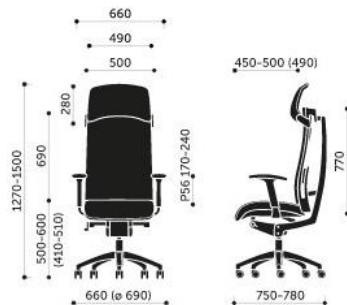

1 Регулировка глубины сиденья

2 Регулировка поясничной поддержки (вверх-вниз)

3 Регулировка подголовника

4 Регулировка подлокотников в 3х положениях

Размеры кресел

100SFL

105SFL

110SFL

115SFL

Кресло выдерживает повышенную нагрузку - до 150 килограмм

Видео-обзор кресла Action

profim

profim

profim

profim

Контакты