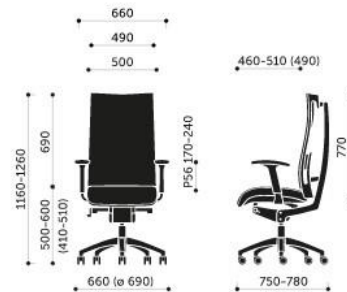

1 Регулировка глубины сиденья

2 Регулировка поясничной поддержки (вверх-вниз)

3 Регулировка подголовника

4 Регулировка подлокотников в 3х положениях

Размеры кресел

100SFL

105SFL

110SFL

115SFL

Кресло выдерживает повышенную нагрузку - до 150 килограмм

Видео-обзор кресла Action

profim

profim

profim

profim

Контакты