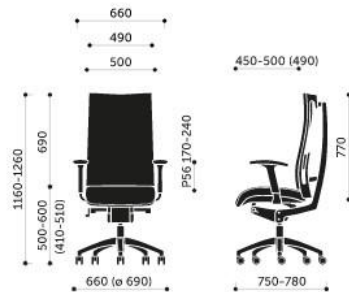

1 Регулировка глубины сиденья

2 Регулировка поясничной поддержки (вверх-вниз)

3 Регулировка подголовника

4 Регулировка подлокотников в 3х положениях

Размеры кресел

100SFL

105SFL

110SFL

115SFL

Кресло выдерживает повышенную нагрузку - до 150 килограмм

Видео-обзор кресла Action

profim

profim

profim

profim

Контакты