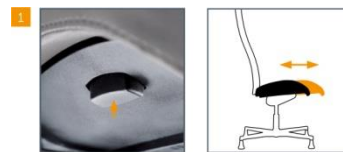

Сетчатая
спинка

Спинка кресла **Action** имеет специальную анатомическую форму, которая очень точно повторяет изгибы позвоночника.

Независимо от типа спинки, подголовник всегда обит сеткой

Регулировки кресла

Механизм синхронизации движения наклона сиденья/спинки с возможностью регулировки пружины натяжения наклона спинки по весу сидящего человека с дополнительными функциями: сиденье регулируется по глубине, наклон сиденья/спинки/

Регулировка сиденья по высоте

Регулировка натяжения спинки

Блокировка положения спинки

Блокировка кресла в режиме **Forward Tilt**

Сиденье выполнено со специальным изгибом в коленной зоне для того, чтобы не препятствовать естественному кровотоку в ногах. В качестве наполнителя сиденья используется плотная и упругая пена холодного литья. А с помощью специального встроенного механизма вы можете изменять глубину сиденья в соответствии со своим ростом.

1 Регулировка глубины сиденья

2 Регулировка поясничной поддержки (вверх-вниз)

3 Регулировка подголовника

4 Регулировка подлокотников в 3х положениях

Размеры кресел

100SFL

105SFL

110SFL