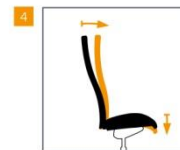

Сетчатая
спинка

Спинка кресла **Action** имеет специальную анатомическую форму, которая очень точно повторяет изгибы позвоночника.

Независимо от типа спинки, подголовник всегда обит сеткой

Регулировки кресла

Механизм синхронизации движения наклона сиденья/спинки с возможностью регулировки пружины натяжения наклона спинки по весу сидящего человека с дополнительными функциями: сиденье регулируется по глубине, наклон сиденья/спинки/

Регулировка сиденья по высоте

Регулировка натяжения спинки

Блокировка положения спинки

Блокировка кресла в режиме **Forward Tilt**

Сиденье выполнено со специальным изгибом в коленной зоне для того, чтобы не препятствовать естественному кровотоку в ногах. В качестве наполнителя сиденья используется плотная и упругая пена холодного литья. А с помощью специального встроенного механизма вы можете изменять глубину сиденья в соответствии со своим ростом.