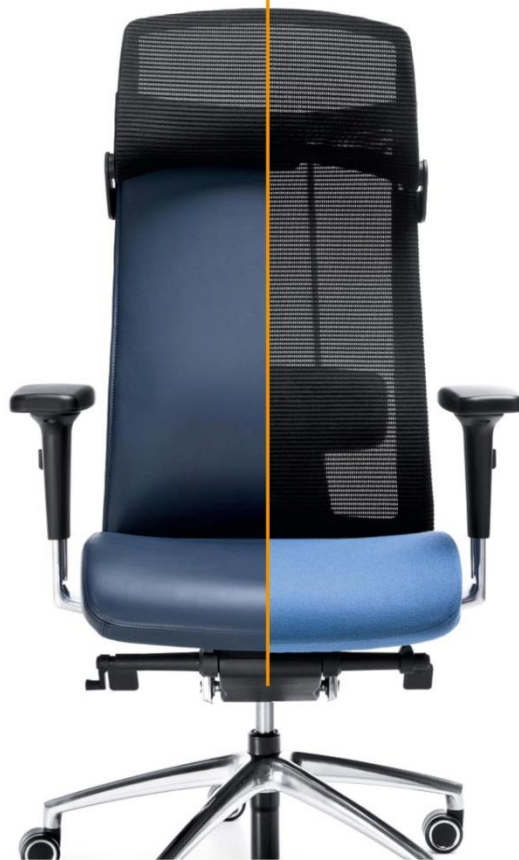

Формы кресла подчеркиваются использованием алюминиевых элементов и декоративных колесиков, которые придают его слегка индустриальный характер.

Action - уникальное кресло с рядом функциональных особенностей - отличный пример хорошей эргономики.

Сетчатая
спинка

Спинка кресла **Action** имеет специальную анатомическую форму, которая очень точно повторяет изгибы позвоночника.

Независимо от типа спинки, подголовник всегда обит сеткой

Регулировки кресла

Механизм синхронизации движения наклона сиденья/спинки с возможностью регулировки пружины натяжения наклона спинки по весу сидящего человека с дополнительными функциями: сиденье регулируется по глубине, наклон сиденья/спинки/

Регулировка сиденья по высоте

Регулировка натяжения спинки

Блокировка положения спинки

Блокировка кресла в режиме **Forward Tilt**

Сиденье выполнено со специальным изгибом в коленной зоне для того, чтобы не препятствовать естественному кровотоку в ногах. В качестве наполнителя сиденья используется плотная и упругая пена холодного литья. А с помощью специального встроенного механизма вы можете изменять глубину сиденья в соответствии со своим ростом.