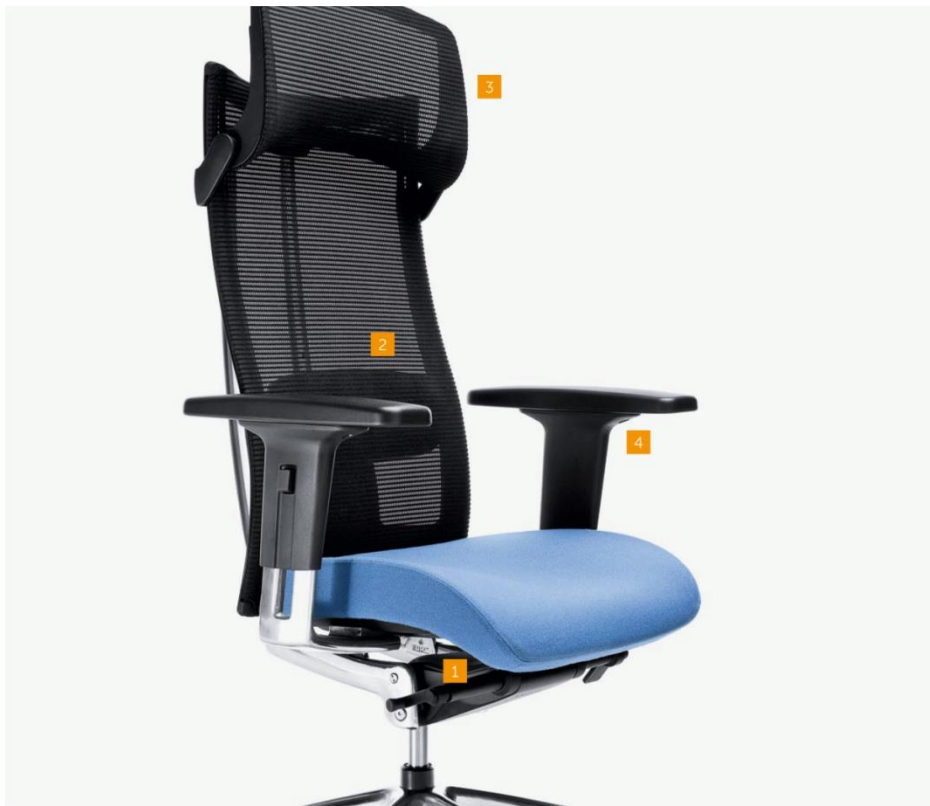

ACTION

profim

Action - это самое большое и современное кресло для руководителей среди продукции Profim. Оно обеспечивает большой комфорт и удобную позицию тела. Такие функции, как плавная регулировка угла спинки и сиденья, регулировка поясничного упора и широкие регулируемые подлокотники, способствуют исключительной эргономике кресла. Отличительной особенностью модели является широкий и регулируемый подголовник – обеспечивает прочную поддержку головы и шеи пользователя.

Формы кресла подчеркиваются использованием алюминиевых элементов и декоративных колесиков, которые придают его слегка индустриальный характер.

Action - уникальное кресло с рядом функциональных особенностей - отличный пример хорошей эргономики.

Механизм синхронизации движения наклона сиденья/спинки с возможностью регулировки пружины натяжения наклона спинки по весу сидящего человека с дополнительными функциями: сиденье регулируется по глубине, наклон сиденья/спинки/

Регулировка сиденья по высоте

Регулировка натяжения спинки

Блокировка положения спинки

Блокировка кресла в режиме **Forward Tilt**

Сиденье выполнено со специальным изгибом в коленной зоне для того, чтобы не препятствовать естественному кровотоку в ногах. В качестве наполнителя сиденья используется плотная и упругая пена холодного литья. А с помощью специального встроенного механизма вы можете изменять глубину сиденья в соответствии со своим ростом.