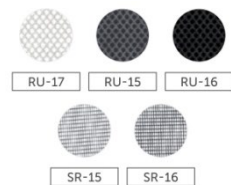

Обивка или сетка

Виды сетки