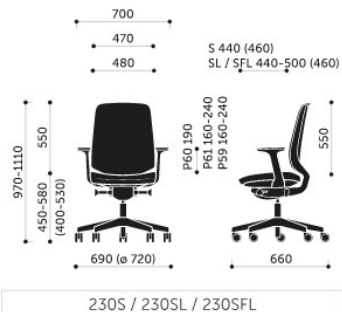

## Обивка или сетка

Виды сетки

## Тип механизма

Синхро

Серый пластик

Регулируемый подлокотник  
Регулируемый по высоте (80 мм) с мягкой накладкой.

Синхро Селф

Хром

Регулируемый подлокотник  
Регулируемый по высоте подлокотник (80 мм),  
скользящая мягкая накладка (=50 мм),  
опция ширины пролета (= 30 мм).

# Размеры