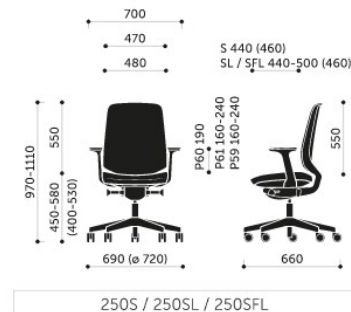

## Обивка или сетка

Виды сетки

## Тип механизма

Синхро

Серый пластик

Регулируемый подлокотник  
Регулируемый по высоте (80 мм) с мягкой накладкой.

Синхро Селф

Хром

Регулируемый подлокотник  
Регулируемый по высоте подлокотник (80 мм),  
скользящая мягкая накладка (=50 мм),  
опция ширины пролета (= 30 мм).

# Размеры