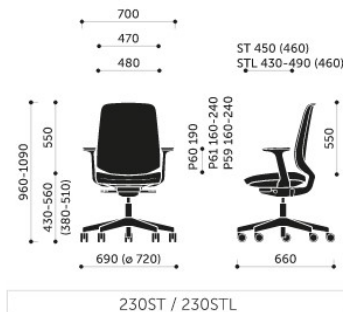

## Обивка или сетка

Виды сетки

## Тип механизма

Синхро

Серый пластик

Регулируемый подлокотник  
Регулируемый по высоте (80 мм) с мягкой накладкой.

Синхро Селф

Хром

Регулируемый подлокотник  
Регулируемый по высоте подлокотник (80 мм),  
скользящая мягкая накладка (=50 мм),  
опция ширины пролета (= 30 мм).

# Размеры