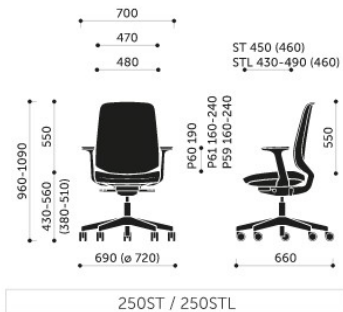

## Обивка или сетка

Виды сетки

## Тип механизма

Синхро

Серый пластик

Регулируемый подлокотник  
Регулируемый по высоте (80 мм) с мягкой накладкой.

Синхро Селф

Хром

Регулируемый подлокотник  
Регулируемый по высоте подлокотник (80 мм),  
скользящая мягкая накладка (=50 мм),  
опция ширины пролета (= 30 мм).

# Размеры