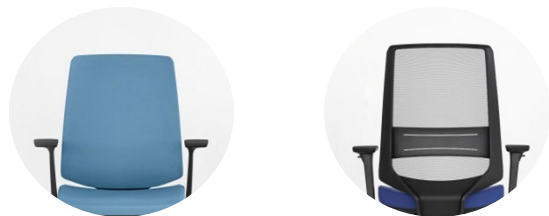

Создайте свое уникальное кресло

Тип спинки